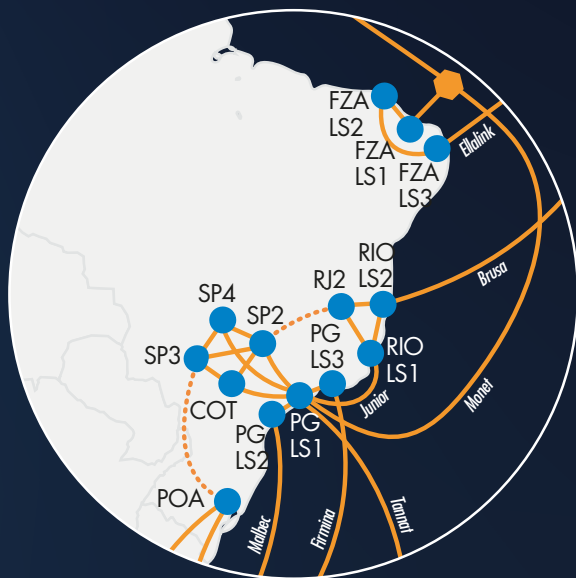

MI3 DC MI3 - Equinix (LS Monet)

Miami

MI1 DC MI1 - Equinix

Ashburn

DC6 DC DC6 - Equinix

Virginia Beach

VB LS - Brusa

Brasil

Brasil

Praia Grande

PG LS1 LS - Tannat/Monet/Juniper

PG LS2 LS - Malbec

PG LS3 LS - Firmina

São Paulo

COT DC Cotia - Lumen

SP2 DC SP2 - Equinix

MLD LS - Bicentenario/Tannat/Unisur

PA5 LS - Bicentenario/Tannat/Firmina

Rivera

RIV PoPs Frontera Rivera - Livramento

Cerro Largo

RBR PoPs Frontera Río Branco - Jaguarão

Chile - Argentina - Uruguay - Brasil

Conexiones de Frontera

Argentina

- 1 Colón
- 2 Concepción del Uruguay
- 3 Gualeguaychú

Brasil

- 4 Barra do Quaraí
- 5 Quaraí
- 6 Livramento
- 7 Aceguá
- 8 Jaguarão
- 9 Chuí